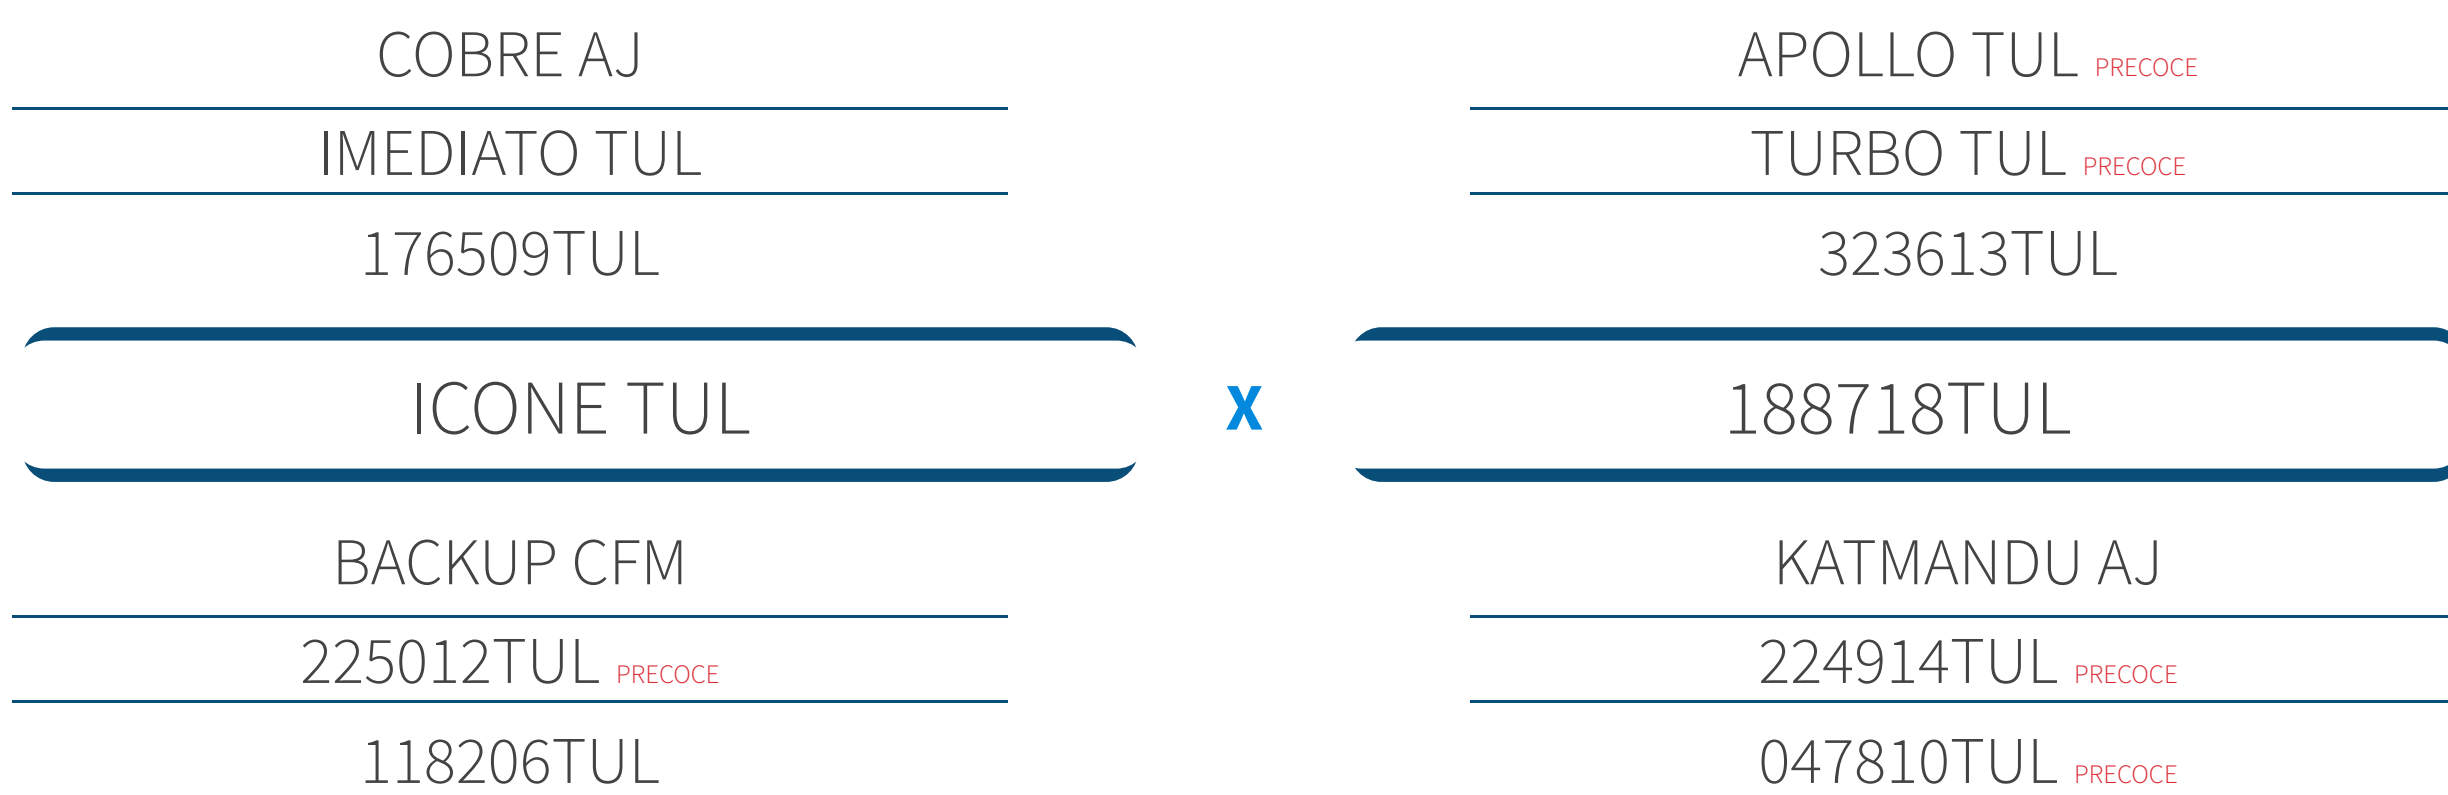

LOTE
80
BATERIA P

858121TUL3

CEIP N° 858121TUL3
TOURO CEIP • 12/08/2021
PESO: **654** KG • CE **39** CM

GENEALOGIA

PROVA

ÍNDICES

	DEP	DECA	TOP
INDD G	24.55	1	3%
INDF G	17.09	1	3%
RMAT G	11.19	2	

DESMAMA

	DEP	DECA	TOP
PN	1.01	10	98%
D160	10.23	1	2%
GD	4.81	1	2%
CD	0.38	1	0.6%
PD	0.47	1	0.4%
MD	0.47	1	0.5%
UD	0.04	5	41%

SOBREANO

	DEP	DECA	TOP
D240	30.57	1	6%
GS	3.67	1	7%
D400	40.8	1	9%
GNS	8.48	1	3%
CS	0.38	1	0.8%
PS	0.49	1	0.7%
MS	0.46	1	0.8%
US	0.06	4	36%
PEI	0.52	1	7%
IFRIG	9.82	1	
IPPg	-1.78	4